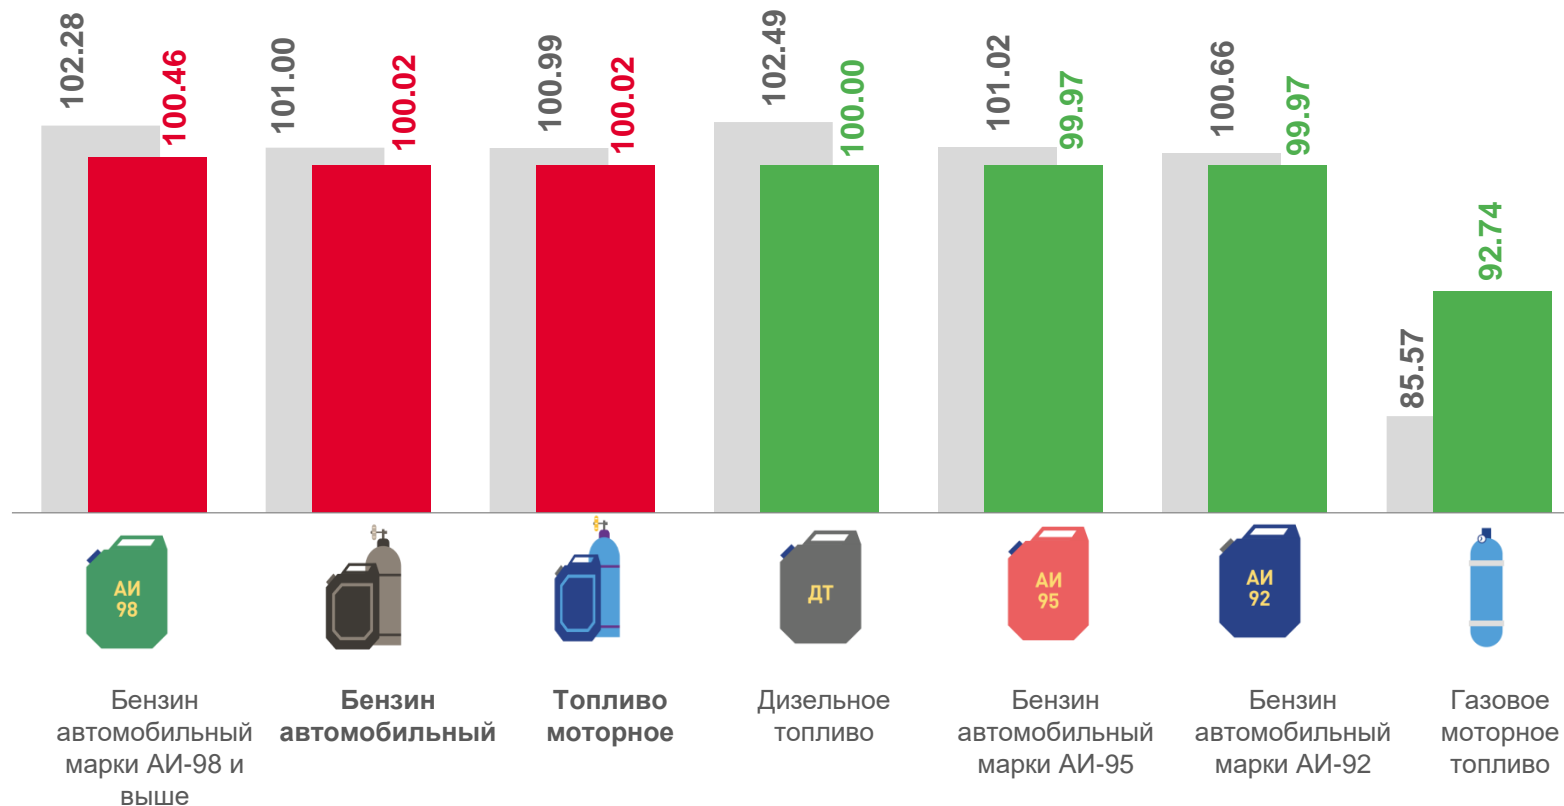

СРЕДНИЕ ЦЕНЫ И ИНДЕКСЫ ЦЕН НА ТОПЛИВО МОТОРНОЕ

В АПРЕЛЕ 2022 г.

РУБЛЕЙ ЗА ЛИТР

В ПРОЦЕНТАХ

■ к декабрю 2021 г.

■ к предыдущему месяцу