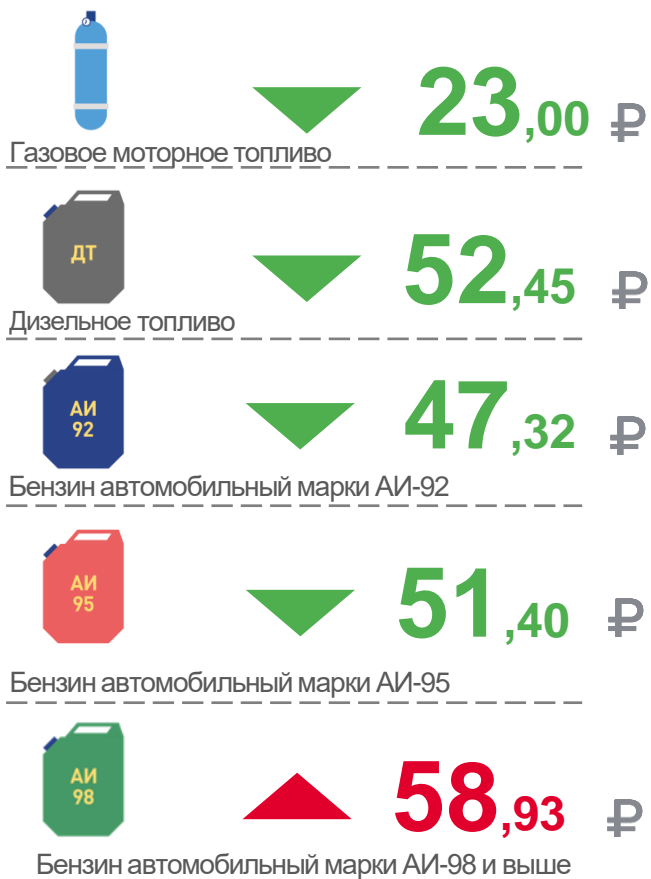

СРЕДНИЕ ЦЕНЫ И ИНДЕКСЫ ЦЕН НА ТОПЛИВО МОТОРНОЕ

В АПРЕЛЕ 2022 г.

РУБЛЕЙ ЗА ЛИТР

В ПРОЦЕНТАХ

■ к декабрю 2021 г.

■ к предыдущему месяцу